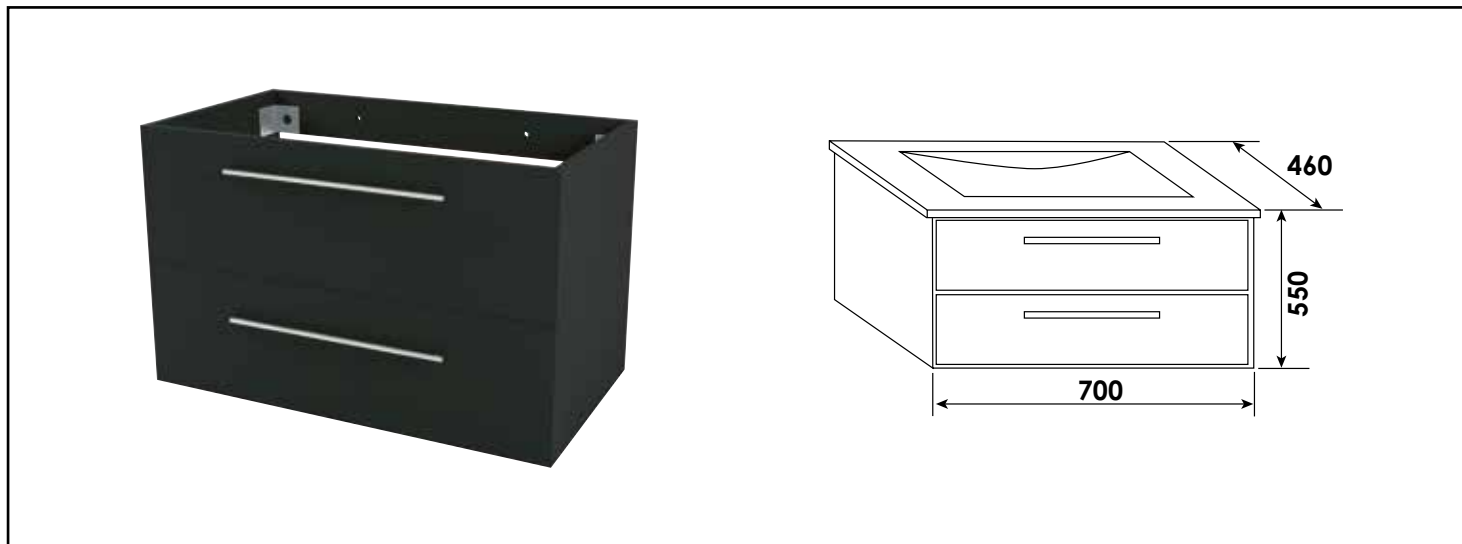

Référence : **401512066**

MEUBLE SEUL SUSP. NEW YORK - LARG. 70 CM - COLORIS NOIR MAT

CARACTÉRISTIQUES

Meuble seul à poser finition noir mat
 Dimensions : Largeur : 70cm x Profondeur : 46cm x Hauteur : 80cm
 Corps de meuble avec vide sanitaire 8cm
 Structure du caisson (façade et corps) en panneaux de particules mélaminé, épaisseur : 16mm
 2 tiroirs à fermeture ralentie à fermeture ralentie
 Poignées métalliques chromées
 Livré avec jeu de pieds aluminium
 Livré pré-monté, sans robinetterie, sans vidage, sans plan vasque, sans miroir
 Fabrication européenne
 Norme PEFC
 Ecotaxe en sus